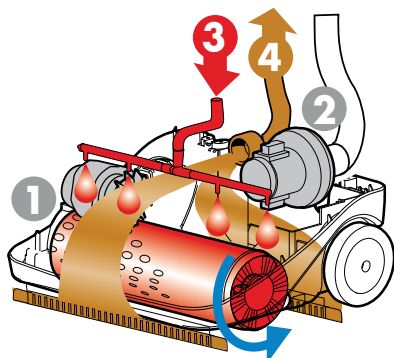

#### Dotación de serie:

• 6.505.0002  
Cepillo PPL Ø 100 mm

• 5.509.0394  
Cepillo suave Ø 100 mm

• 6.505.0001  
Kit boquilla de secado

• 5.509.0007  
Base de estacionamiento

• 0.010.0034  
4 x 100 ml detergente concentrado

Vea el video en youtube:  
[www.youtube.com/lavorpro](http://www.youtube.com/lavorpro)

- Ideal para la limpieza de áreas pequeñas como tiendas, oficinas, cocinas, escuelas, hospitales, bares, gimnasios, restaurantes y en general para sustituir los normales sistemas manuales de limpieza
- El único que limpia y desengrasa con agua a 90 ° C
- Simplicidad de uso gracias a sus tres mandos para accionar cepillo, lavado y secado
- Doble boquilla de secado para un secado optimo en ambos sentidos de la marcha
- Silenciosa, nivel de presion acustica 68 dB (A)
- Altura minima de trabajo 200 mm
- Robusta estructura realizada en materiales resistentes
- Presión sobre el cepillo para una eficaz limpieza
- Depositos extraibles
- Cable de alimentación 10 m
- Practico soporte para el cable
- Ruedas sin marca

	Crystal Clean
código	8.501.0508
alimentación	230 V - 50 Hz
ancho de trabajo/boquilla	290/320 mm
rendimiento horario máx.	1015 m <sup>2</sup> /h
capacidad depósito agua limpia	2.8 l/0.74 gal
capacidad depósito recuperación	5.6 l/1.48 gal
tracción	mecánico
RPM/presión cepillo	1000/7 kg/15,43 lbs
potencia motor cepillo	200 W
nivel de ruido dB (A)	68
depresión/potencia motor aspiración	1428 mmH <sub>2</sub> O/800 W
dimensiones/peso	37 x 37 x 113 cm/13 kg