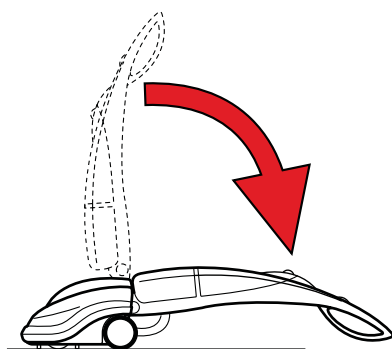

Cepillo PPL para la mayoría de superficies (disponible opcional cepillo para alfombras y moquetas). Estructura en ABS. Ruedas sin marca.

Altura mínima de trabajo 200 mm.: permite limpiar debajo de muebles, sillas, mesas, camas, etc. El mango reclinable garantiza el uso diario fácil y sencillo de la máquina. La gran capacidad de los tanques evita paradas frecuentes para llenar la unidad.