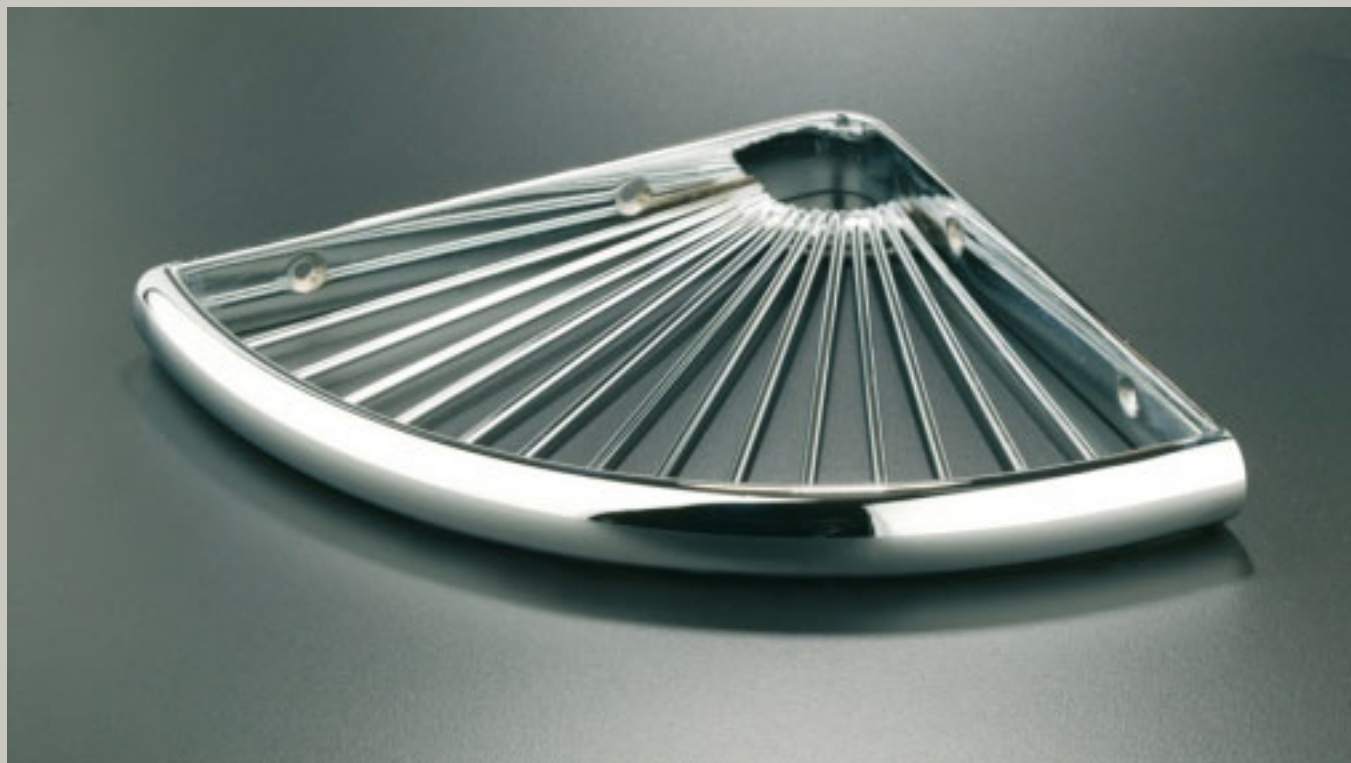

JABONERA REJILLA ESQUINA

PRODUCTO

CÓDIGO	A6010BRB
DENOMINACIÓN	Jabonera de esquina de rejilla para duchas y bañeras
SERIE	Compás Latón
DESCRIPCIÓN	Fabricado en latón acabado pulido brillante De colocación sobre pared en disposición paralela a la horizontal Producto para baños de hotel y restaurante Producto apropiado para colectividades

JABONERA REJILLA ESQUINA

FICHA TÉCNICA

MATERIALES	Armazón: pletina de latón semicircular de 5x10 mm Rejilla: varilla de latón Ø3 mm
ACABADO	Cromo brillo pulido espejo
DIMENSIONES	180x 180 x 20 mm 0,385 kg
EMBALAJE UNITARIO	Caja de cartón blanco 200 x 180 x 20 mm 0,0016 m ³ 0,445 kg
REEMBALAJE	Caja de cartón de color marrón 10 uds 420 x 190 x 230 0,018 m ³ 4,8 kg
PROPIEDADES	Resistencia a oxidación testada en cámara nieblas salinas con resultado superior a las 300h
USO	Colocación de pastillas de jabón y otros productos de aseo para ducha.
MANTENIMIENTO	Limpiar según instrucciones al menos una vez por semana.
LIMPIEZA	Se recomienda la limpieza diaria y nunca menos de una vez por semana. Emplear productos específicos para superficies metálicas pulidas, preferentemente soluciones jabonosas acuosas. Aclarar siempre con agua limpia tras la aplicación de los jabones o cualesquiera productos de limpieza. Secar minuciosamente el artículo con especial cuidado en ángulos y juntas, empleando paños suaves no abrasivos. Evitar especialmente humedad y restos productos de limpieza en la zona de anclaje a pared y juntas entre armazón y varillas
FUNCIONAMIENTO	No requiere información específica

JABONERA REJILLA ESQUINA

PLANO