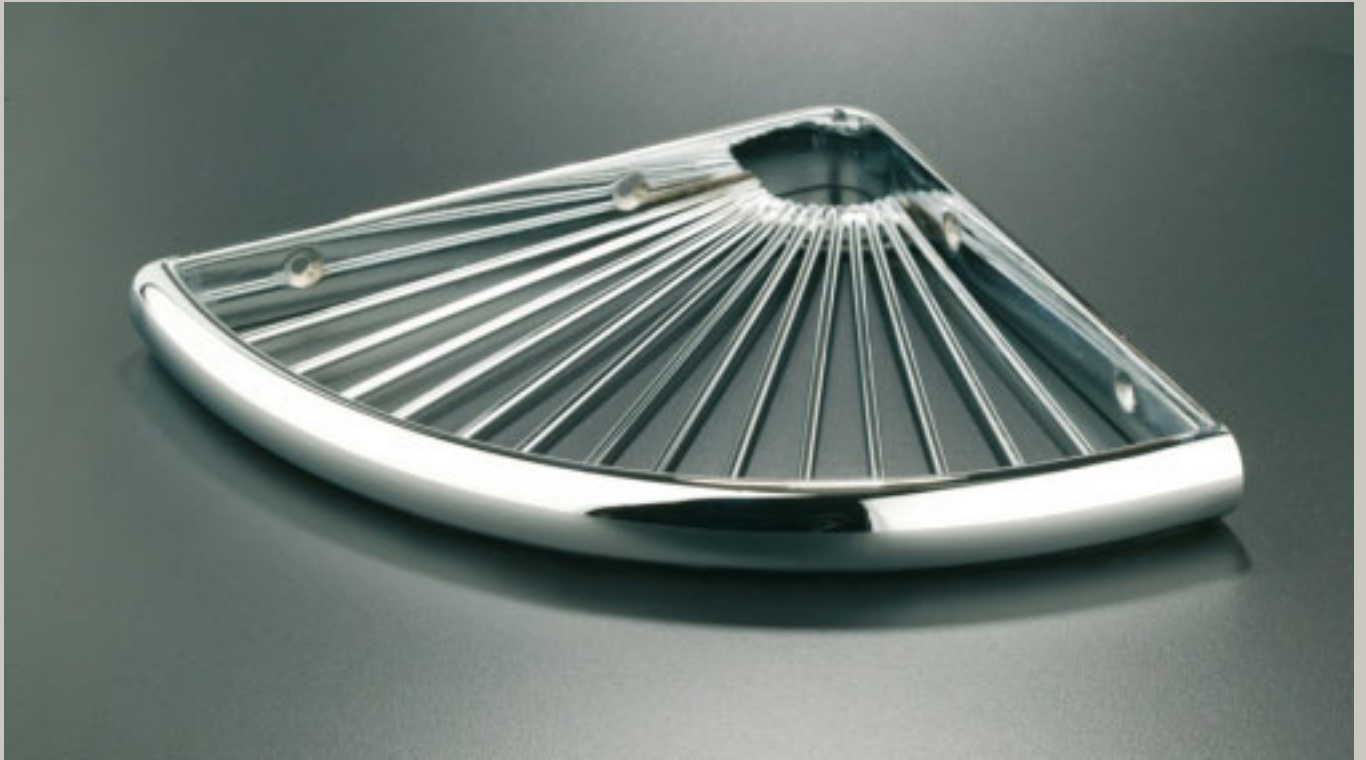

JABONERA REJILLA ESQUINA

PLANO