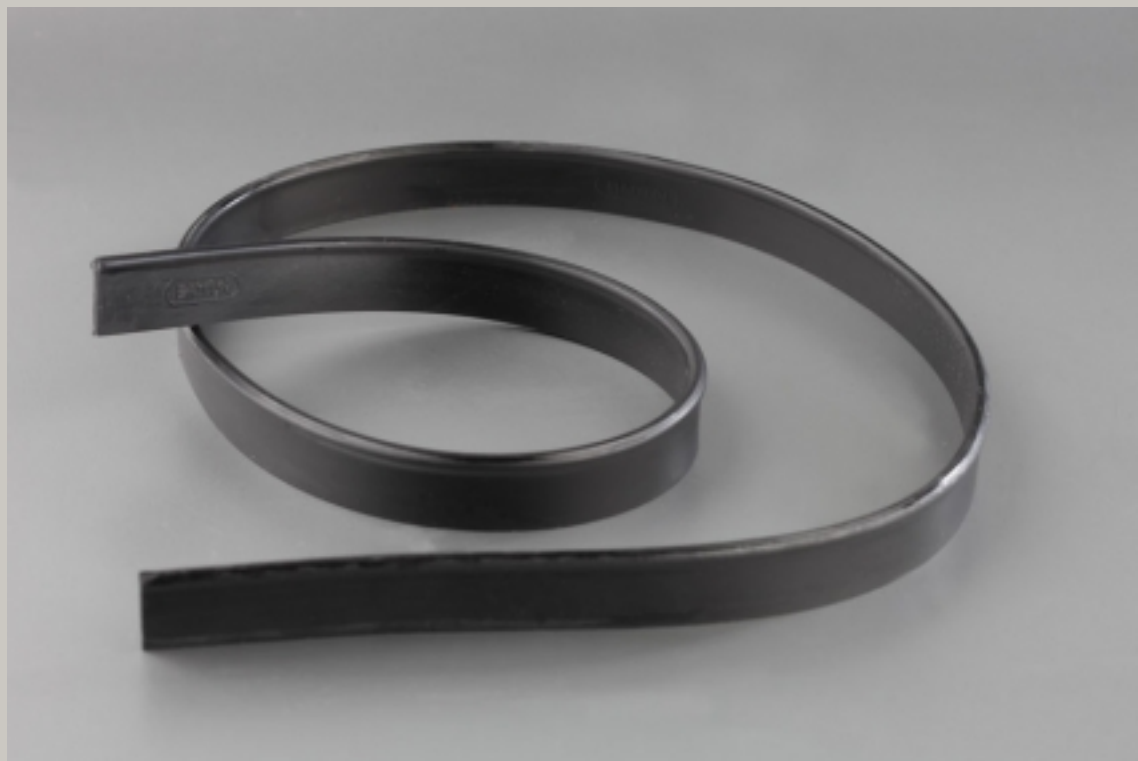

# RECAMBIO GOMA (106CM)

## PRODUCTO

<b>CÓDIGO:</b>	L4106RGL
<b>DENOMINACIÓN:</b>	Recambio goma (long: 106 cm)
<b>DESCRIPCIÓN:</b>	Recambio limpiacristales para cortar Con protección anti-endurecimiento

# RECAMBIO GOMA (106CM)

---

## FICHA TÉCNICA

**MATERIAL** Goma (pvc+eva+otros)

**ACABADO** Negro

**MEDIDA** 1060 x 25 x 3 mm

**PESO NETO** 94 g

**EMBALAJE** Granel